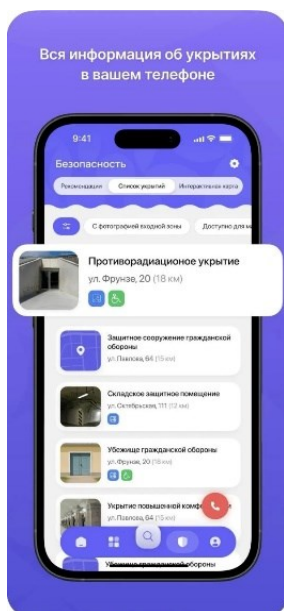

☎ При обнаружении или падении обломков БПЛА, не подходите к ним – звоните по телефону «112».

📖 Сообщения о возможных опасностях, возникновении чрезвычайных ситуаций и необходимых действиях граждан доводятся до населения при помощи сирен, громкоговорителей, по сетям радиовещания и телевидения, путем рассылки SMS-сообщений и push-уведомлений через приложение «МЧС России».

iOS

Android

Ознакомиться с перечнем заглубленных помещений для укрытия, порядком их использования, рекомендуемым составом «тревожного набора» можно в приложении «Моя Кубань» в разделе «Безопасность»

iOS

Android